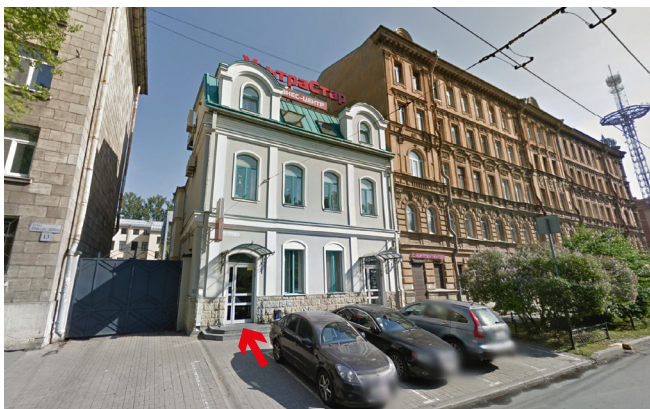

Головной офис НПО СтарЛайн в Санкт-Петербурге:

ул. Комиссара Смирнова, дом 9

Телефон: (812) 326 3333

Офис находится в 10 минутах пешком от метро «Площадь Ленина» и в 15 минутах от станции метро «Выборгская».