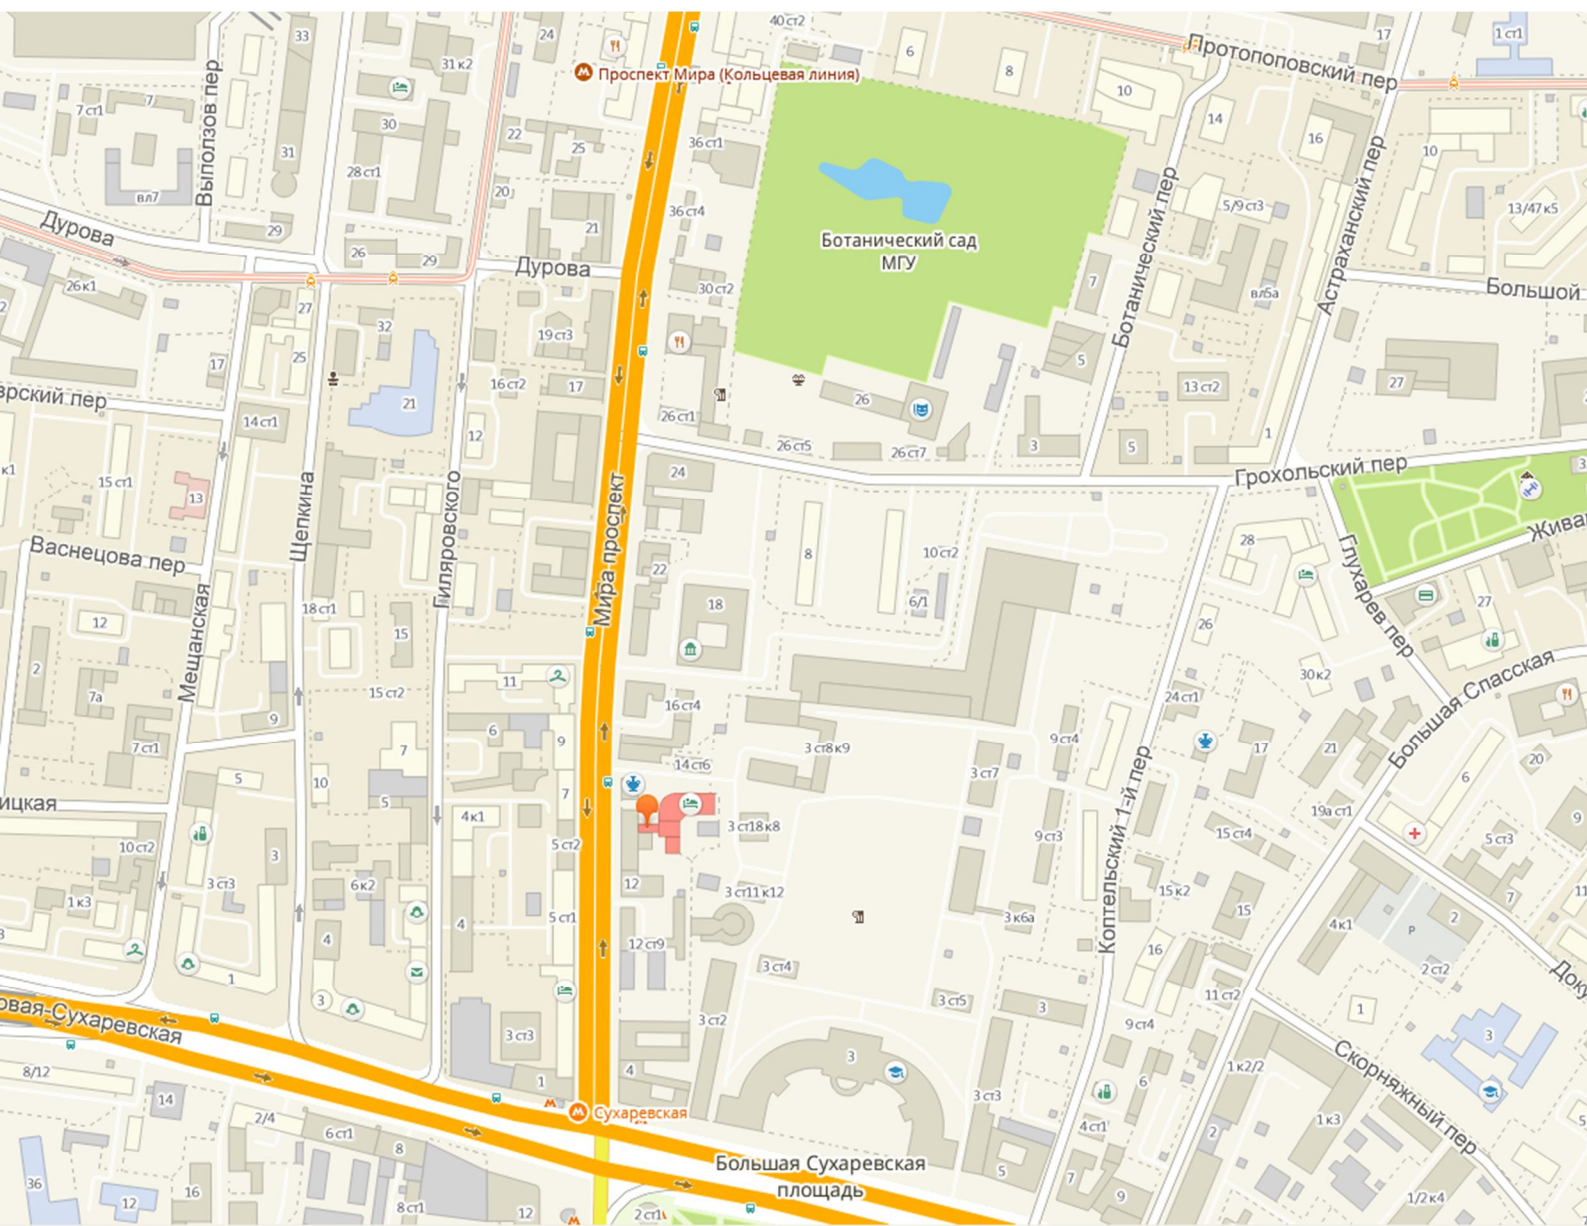

Отель «Садовое кольцо»

г. Москва, проспект Мира, 14, стр. 2
(станция метро «Проспект мира», «Сухаревская»)

тел. +7(495)505-15-38

тел\факс +7(495)280-04-19

info@sovel.org, www.sovel.org

Информационно - аналитический
Центр Современной Электроники