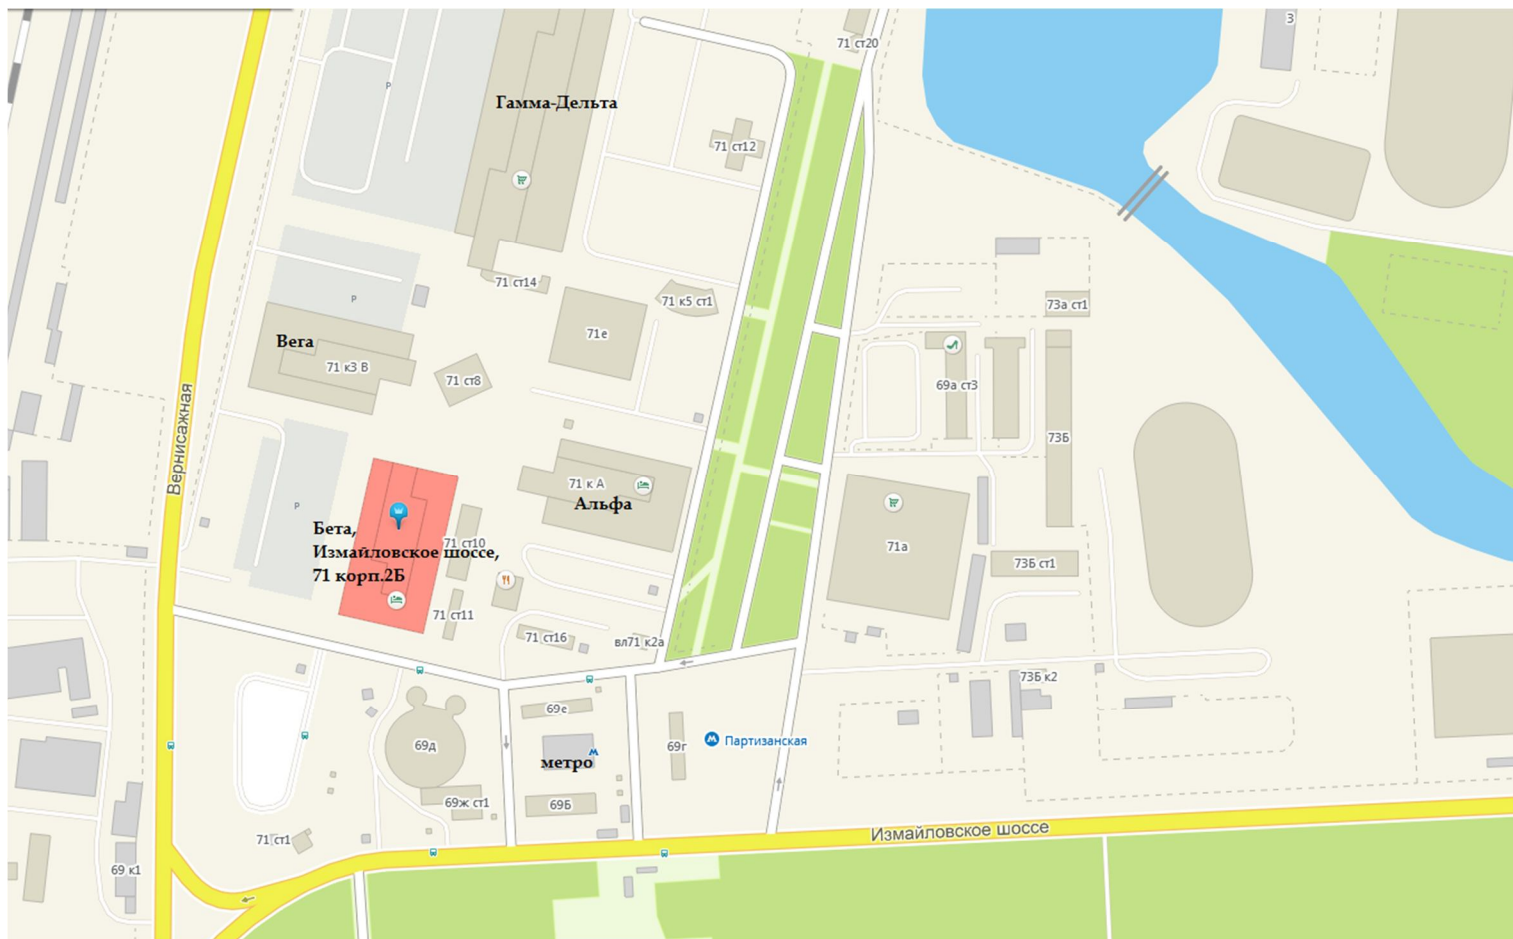

Гостиничный комплекс «Измайлово-Бета»

г. Москва, Измайловское шоссе, 71 корп.2 Б

(ст. метро «Партизанская»)

Из метро один выход. Нужно перейти дорогу чуть левее выхода из метро.

тел. +7(495)505-15-38

тел\факс +7(495)280-04-19