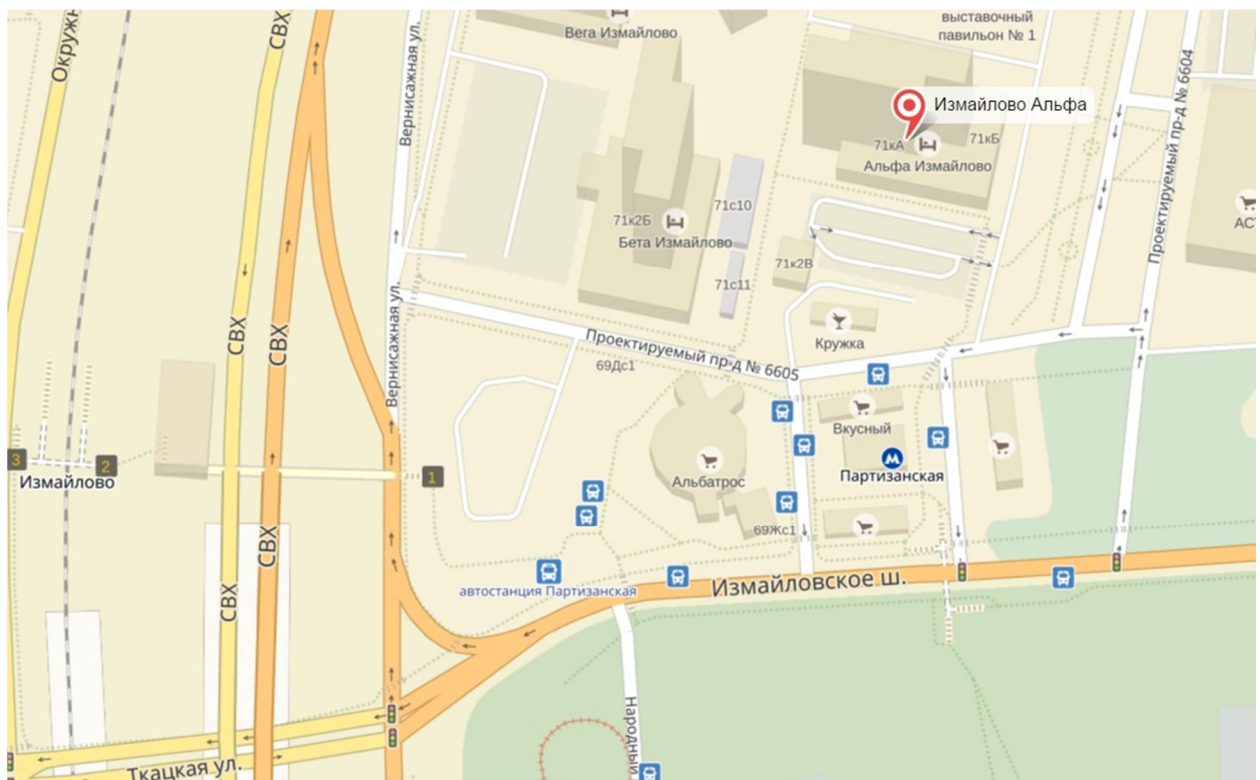

ОТЕЛЬ «АЛЬФА»

*г. Москва, Измайловское шоссе, д. 71 корп. А
Управление Конгресс-услуг: тел: (495) 508 4915*

- ст. метро «Партизанская» - 160 м
- ст. МЦК «Измайлово» - 440 м
- ст. МЦК «Локомотив» - 1,5 км