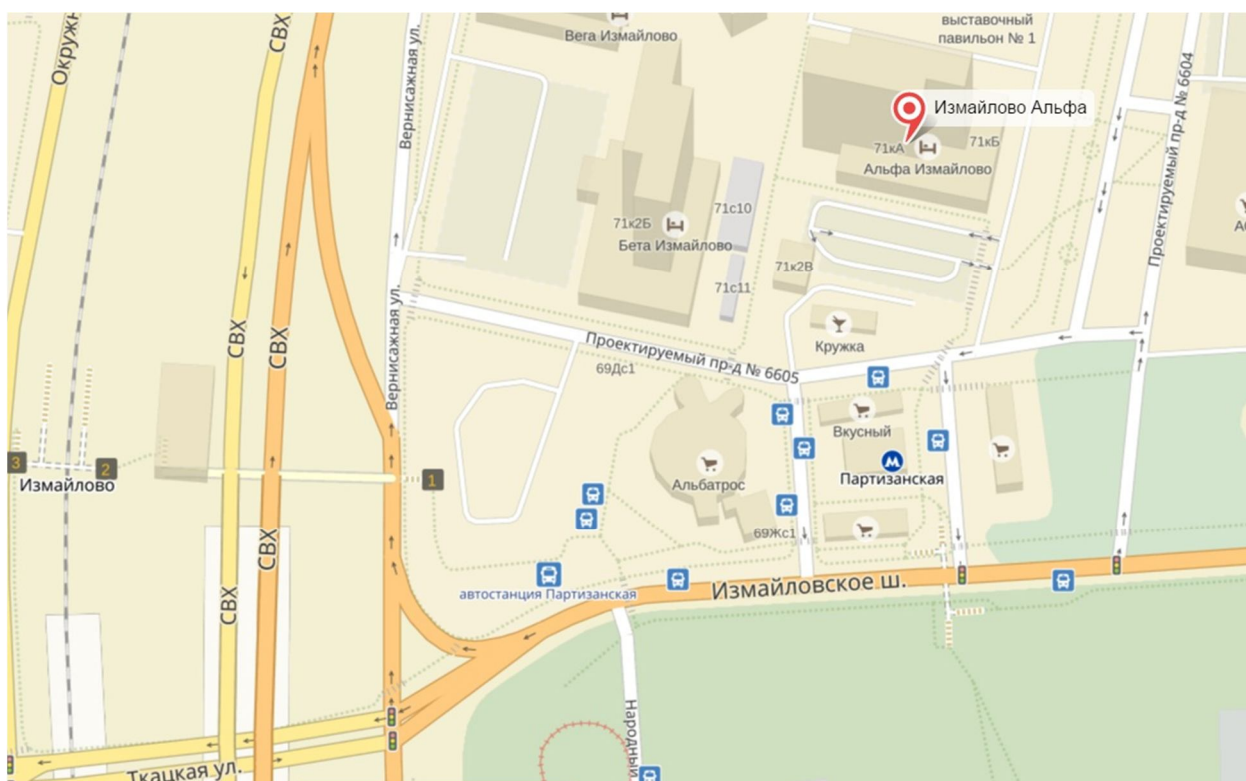

# ОТЕЛЬ «АЛЬФА»

\*\*\*\*

*г. Москва, Измайловское шоссе, д. 71 корп. А  
Управление Конгресс-услуг: тел: (495) 508 4915*

- ст. метро «Партизанская» - 160 м
- ст. МЦК «Измайлово» - 440 м
- ст. МЦК «Локомотив» - 1,5 км