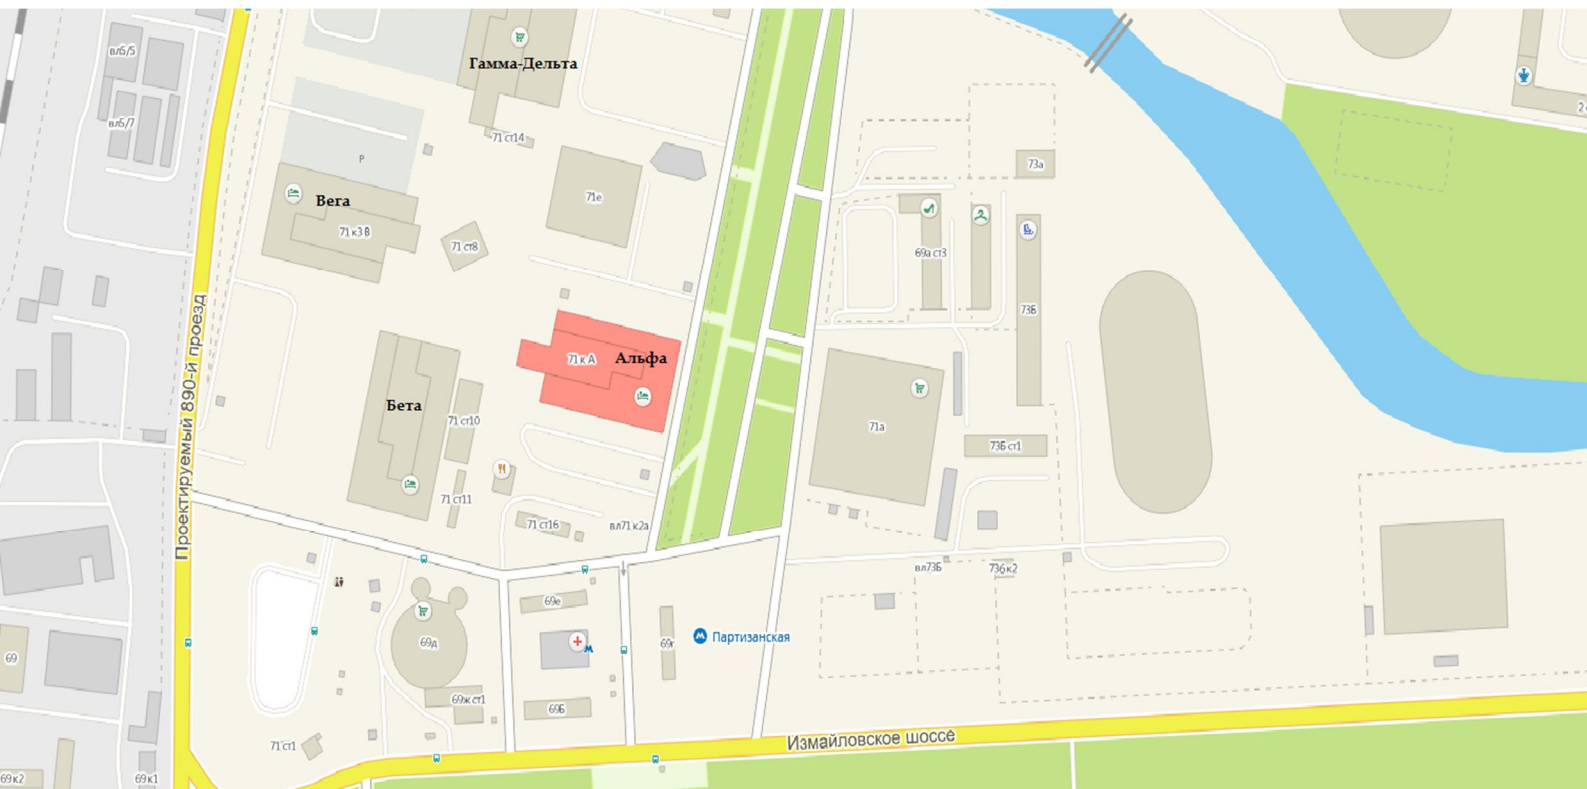

Гостиничный комплекс «Измайлово-Альфа»

г. Москва, Измайловское шоссе, 71 корп.А
конференц-залы на 3 этаже

(ст. метро «Партизанская»)

Из метро один выход. Нужно перейти дорогу чуть левее выхода из метро.
Конференц-залы расположены на 3-м этаже.